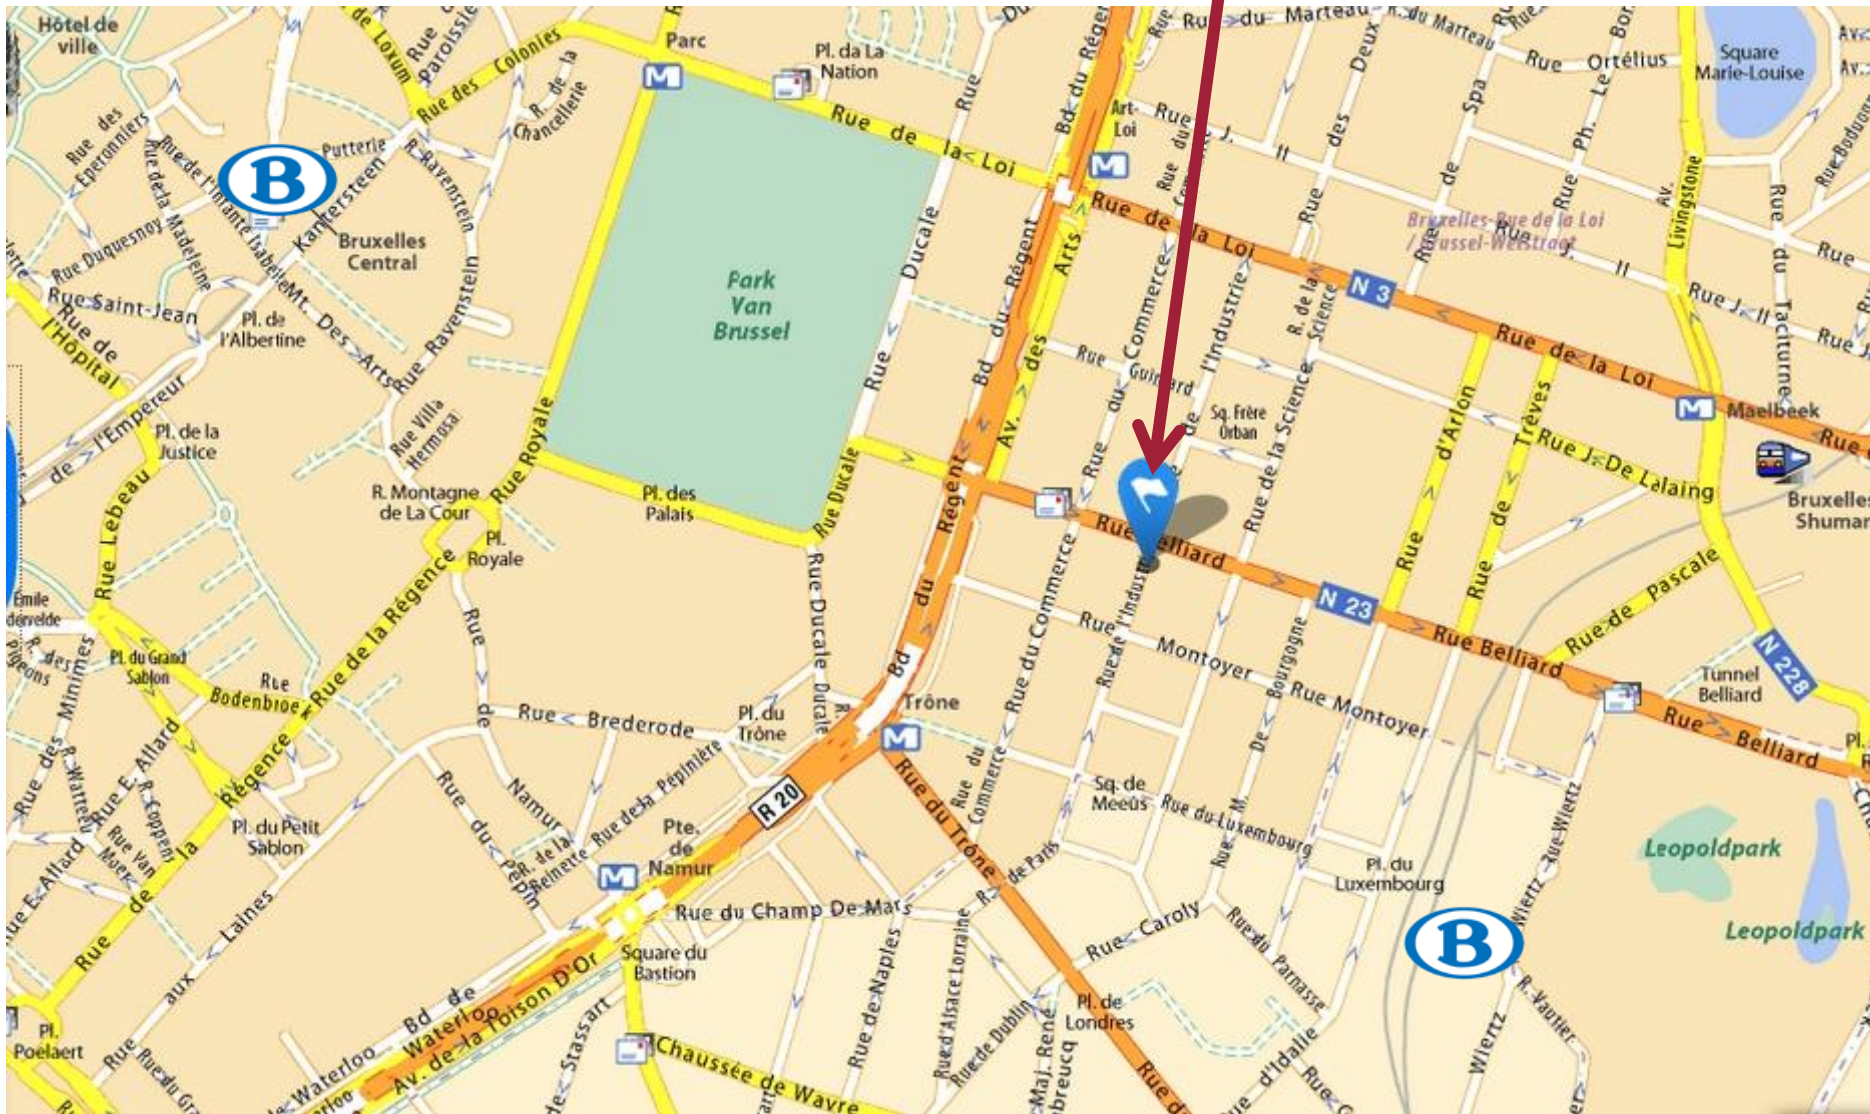

Rue de l'Industrie 10 / Nijverheidstraat 10
1000 Bruxelles / Brussel

Tél. 02 / 893.24.00
Email: mail@modo-j.org
www.mundo-j.org

Bruxelles-Central Brussel-Centraal

1,1km

16min

via Parc de Bruxelles & Rue Belliard
via Warandepark & Belliardstraat

Metro

Trône
Troon

300m
4min

Bus

12, 21, 22, 27, 34,
38, 54, 64, 80, 95

30m – 650m

Bruxelles – Luxembourg Brussel - Luxemburg

650m

8min

via Rue du Luxembourg & Square de Meeus
via Luxemburgstraat & de Meeusplein